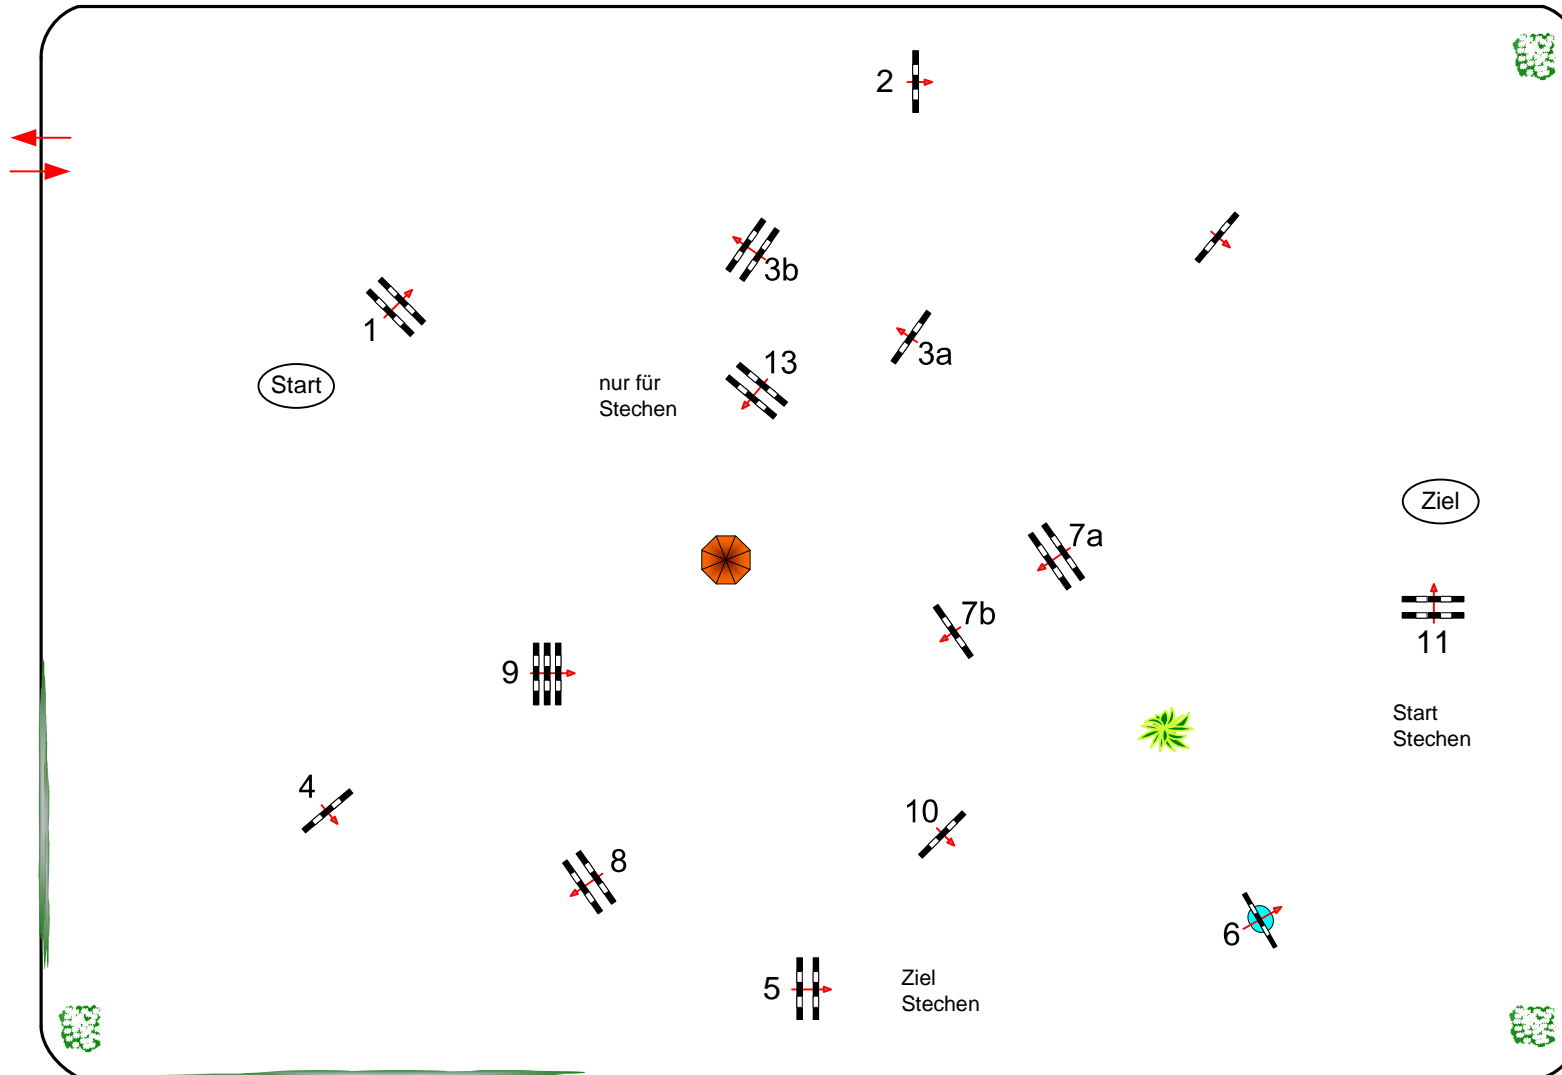

75. Oldenburger Landesturnier in Rastede 2024

Samstag, 27. Juli 2024

19 Springprfg. KLM m.St. 130cm
Option A - geschlossene Prüfung
Finale**

Pferde: 6j.+ält.

Teiln.: Alle Alterskl. LK 2,3,4

Ausr. 70 Richtv: 501,B.1

Tempo: 350 m/Min.

Bahnlänge: 475 mtr.

Erlaubte Zeit: 82 sek.

Höchstzeit: 164 sek.

Hindernisse: 11

Sprünge: 13

Hindernisfehler: sek.

geschl. Hindernis:

1. Stechen über:

11-13-2-3a-3b-4-5

Bahnlänge: 290 mtr.

Erlaubte Zeit: 50 sek.

Höchstzeit: 100 sek.

Richter

*Course Designer
Werner Tapken
Melanie Pierzina
Andre Blohm*