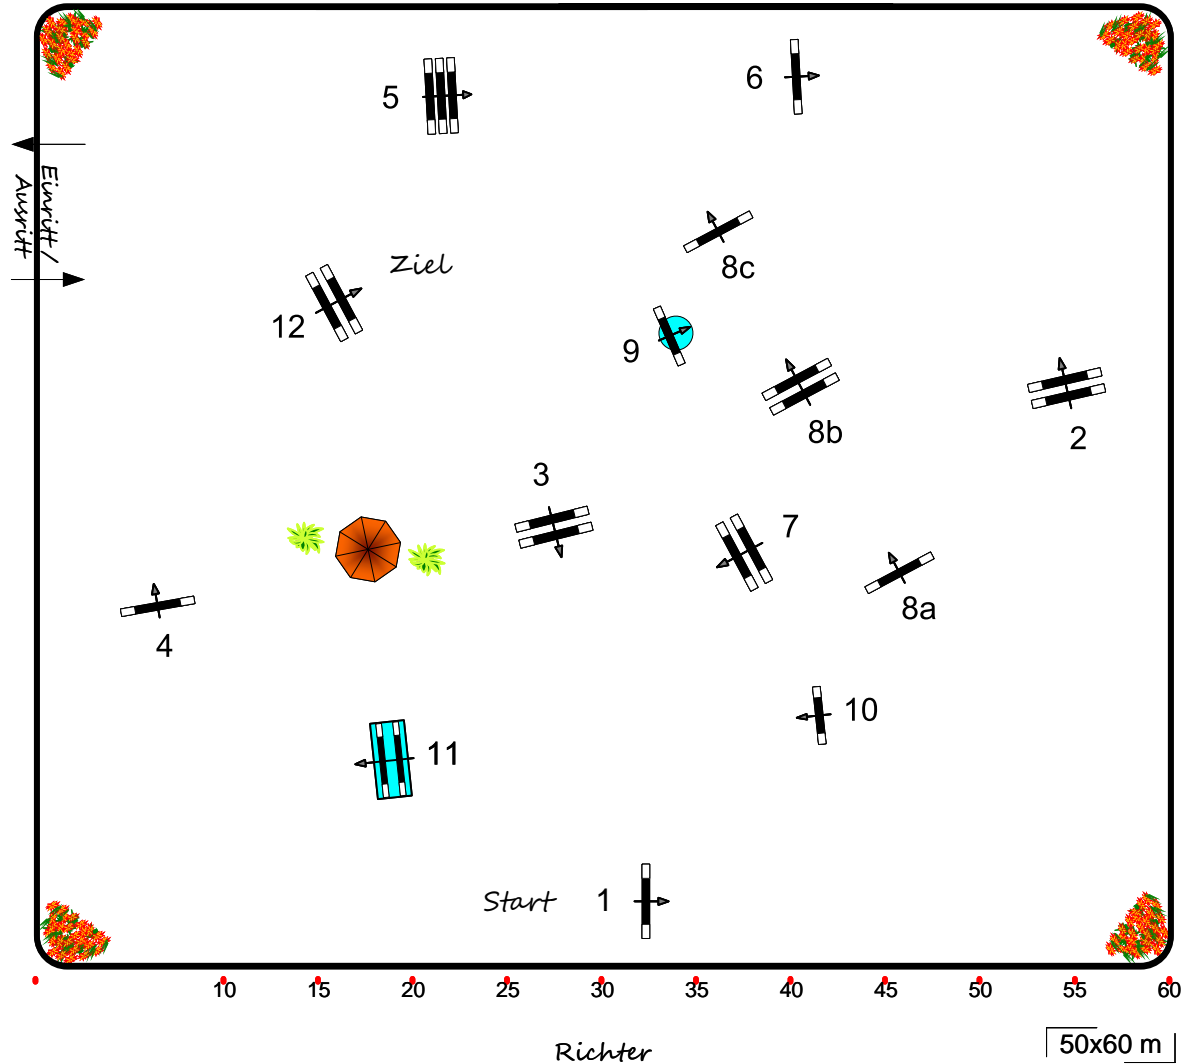

Prüfung Nr.: 02

Champions Trophy

Spring-LP m. Zeitwertung

Klasse: S**

Samstag, 18. Mai 2024

Richtverf.: A
LPO § 501,A.1
RG / Art.
Höhe: 1,45 mtr.

Tempo: 350 m/Min.

Bahnlänge: 460 mtr.
Erlaubte Zeit: 79 sek.
Höchstzeit: 158 sek.

Hindernisse: 12
Sprünge: 14
Hindernisfehler: sek.
geschl. Hindernis:

1. Stechen über:

Bahnlänge: 0 mtr.
Erlaubte Zeit: 0 sek.
Höchstzeit: 0 sek.